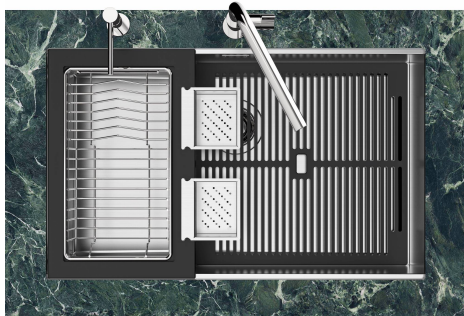

Lavello Quadra EVO Gun Metal

Lavelli in acciaio inox

Codice: 1255 056

CARATTERISTICHE

FONDO STAMPATO

Il fondo stampato garantisce il perfetto deflusso dell'acqua e facilita le operazioni di pulizia grazie al gradino perimetrale con le pareti inclinate.

8100 615

1255/05-

GRIGLIA POSIZIONATA A FILO VASCA / GRID EDGE POSITIONING

GRIGLIA POSIZIONATA SUL FONDO / GRID BOTTOP POSITIONING

1255/05-

intaglio per il troppo-pieno
solo con top > 10 mm
recess for housing the over-flow
only for top > 10 mm

GALLERIA FOTOGRAFICA

IN DOTAZIONE

Griglia Black
8100 615

ACCESSORI OPZIONALI

Cestello portapiatti inox
8100 303

Vaschetta bianca
8153 100

Vaschetta forata inox
8151 001

Kit Black
8100 037