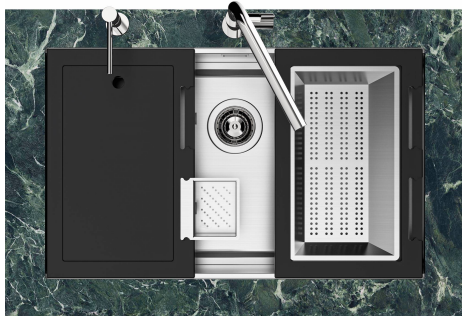

Lavello Quadra EVO Gun Metal

Lavelli in acciaio inox

Codice: 1255 056

CARATTERISTICHE

FONDO STAMPATO

Il fondo stampato garantisce il perfetto deflusso dell'acqua e facilita le operazioni di pulizia grazie al gradino perimetrale con le pareti inclinate.

8100 615

1255/05-

GRIGLIA POSIZIONATA A FILO VASCA / GRID EDGE POSITIONING

GRIGLIA POSIZIONATA SUL FONDO / GRID BOTTOP POSITIONING

1255/05-

intaglio per il troppo-pieno
solo con top > 10 mm
recess for housing the over-flow
only for top > 10 mm

GALLERIA FOTOGRAFICA

IN DOTAZIONE

Griglia Black
8100 615

ACCESSORI OPZIONALI

Cestello portapiatti inox
8100 303

Vaschetta bianca
8153 100

Vaschetta forata inox
8151 001

Kit Black
8100 037