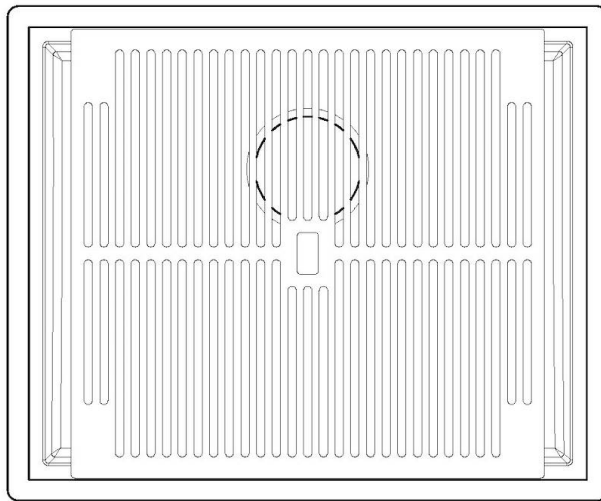

GRIGLIA POSIZIONATA SUL FONDO / GRID BOTTOP POSITIONING