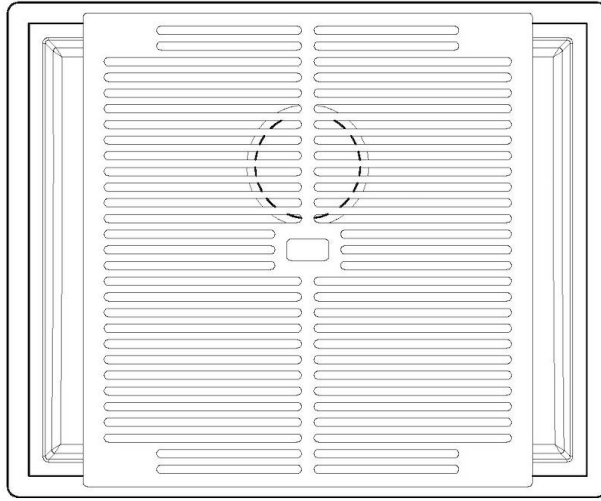

1255/05-

GRIGLIA POSIZIONATA A FILO VASCA / GRID EDGE POSITIONING