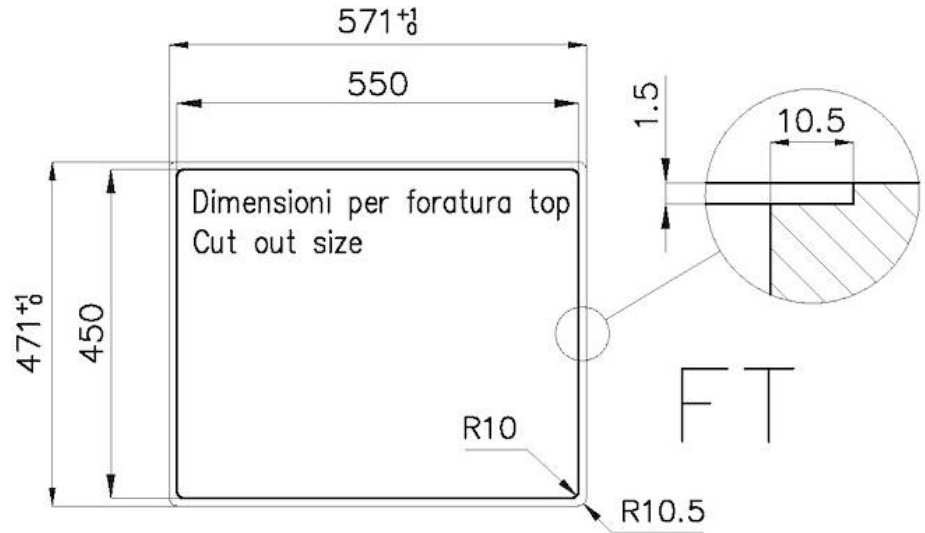

Texture Spazzolatura in linea

Base 60 cm

Dimensioni 570 x 470 mm

Dotazioni standard Ganci di fissaggio, guarnizione, piletta, troppo-pieno e sifone, Imballo in scatola

Fori Mixer Nessun foro di serie

Foro incasso Vedi scheda tecnica

Gocciolatoio No

Larghezza 57 cm

Misura vasca 530 x 430 mm

Numero vasche 1 vasca

Piletta Piletta 3,5"

IN DOTAZIONE

1 x Griglia Black 8100 615

DATI TECNICI

8100 615

1255/05-

GRIGLIA POSIZIONATA A FILO VASCA / GRID EDGE POSITIONING

GRIGLIA POSIZIONATA SUL FONDO / GRID BOTTOP POSITIONING

1255/05-

intaglio per il troppo-pieno
solo con top > 10 mm
recess for housing the over-flow
only for top > 10 mm