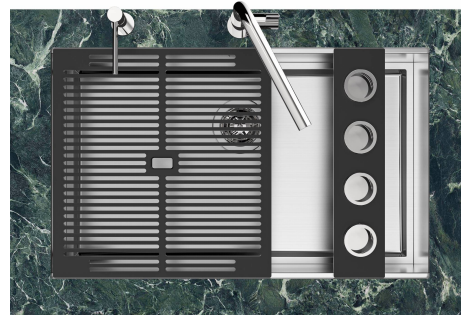

Lavello Quadra EVO Gun Metal

Lavelli in acciaio inox

Codice: 1255 056

CARATTERISTICHE

FONDO STAMPATO

Il fondo stampato garantisce il perfetto deflusso dell'acqua e facilita le operazioni di pulizia grazie al gradino perimetrale con le pareti inclinate.

8100 615

1255/05-

GRIGLIA POSIZIONATA A FILO VASCA / GRID EDGE POSITIONING

GRIGLIA POSIZIONATA SUL FONDO / GRID BOTTOP POSITIONING

1255/05-

intaglio per il troppo-pieno
solo con top > 10 mm
recess for housing the over-flow
only for top > 10 mm

GALLERIA FOTOGRAFICA

IN DOTAZIONE

Griglia Black
8100 615

ACCESSORI OPZIONALI

Cestello portapiatti inox
8100 303

Vaschetta bianca
8153 100

Vaschetta forata inox
8151 001

Kit Black
8100 037