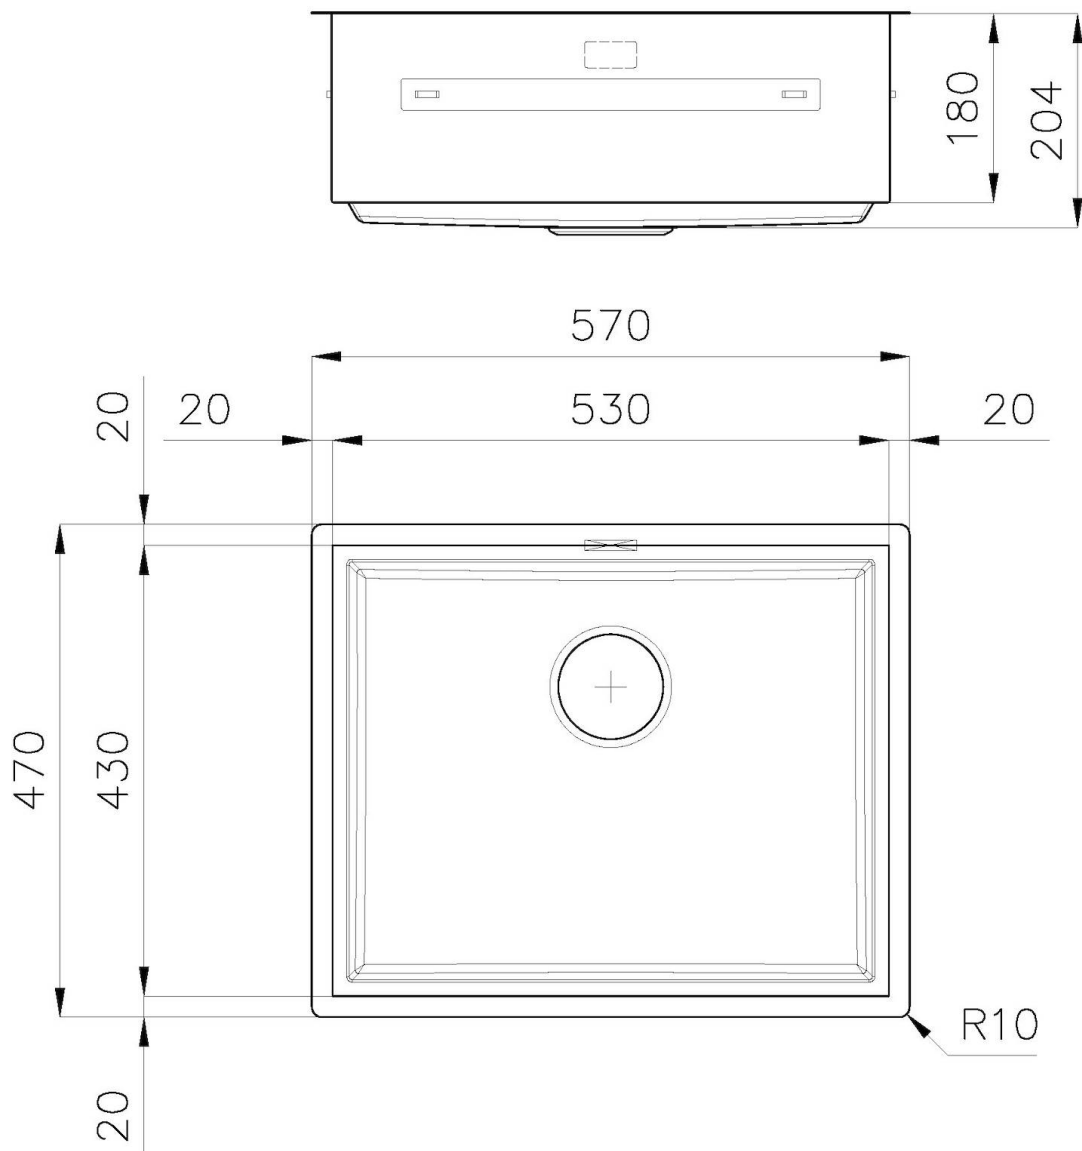

IN DOTAZIONE

1 x Griglia Black 8100 615

DATI TECNICI

1255/05-