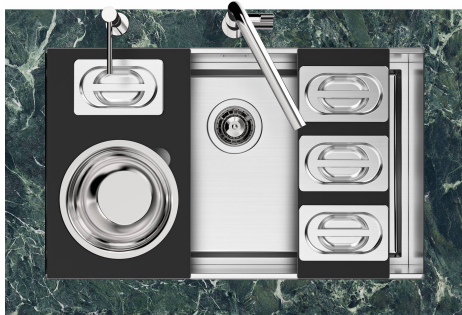

Lavello Quadra EVO Gun Metal

Lavelli in acciaio inox

Codice: 1255 056

CARATTERISTICHE

FONDO STAMPATO

Il fondo stampato garantisce il perfetto deflusso dell'acqua e facilita le operazioni di pulizia grazie al gradino perimetrale con le pareti inclinate.

GALLERIA FOTOGRAFICA

IN DOTAZIONE

Griglia Black
8100 615

ACCESSORI OPZIONALI

Cestello portapiatti inox
8100 303

Vaschetta bianca
8153 100

Vaschetta forata inox
8151 001

Kit Black
8100 037