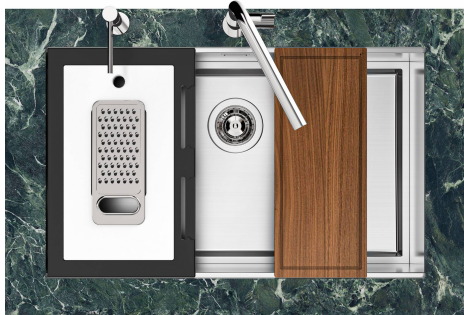

Lavello Quadra EVO Gun Metal

Lavelli in acciaio inox

Codice: 1255 056

CARATTERISTICHE

FONDO STAMPATO

Il fondo stampato garantisce il perfetto deflusso dell'acqua e facilita le operazioni di pulizia grazie al gradino perimetrale con le pareti inclinate.

GALLERIA FOTOGRAFICA

IN DOTAZIONE

Griglia Black
8100 615

ACCESSORI OPZIONALI

Cestello portapiatti inox
8100 303

Vaschetta bianca
8153 100

Vaschetta forata inox
8151 001

Kit Black
8100 037