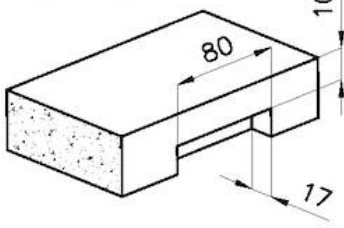

Texture Spazzolatura in linea

Base 60 cm

Dimensioni 570 x 470 mm

Dotazioni standard Ganci di fissaggio, guarnizione, piletta, troppo-pieno e sifone, Imballo in scatola

Fori Mixer Nessun foro di serie

Foro incasso Vedi scheda tecnica

8100 615

1255/05-

GRIGLIA POSIZIONATA A FILO VASCA / GRID EDGE POSITIONING

GRIGLIA POSIZIONATA SUL FONDO / GRID BOTTOP POSITIONING

1255/05-

intaglio per il troppo-pieno
solo con top > 10 mm
recess for housing the over-flow
only for top > 10 mm