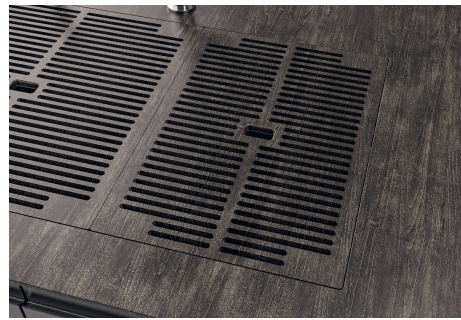

GALLERIA FOTOGRAFICA

IN DOTAZIONE