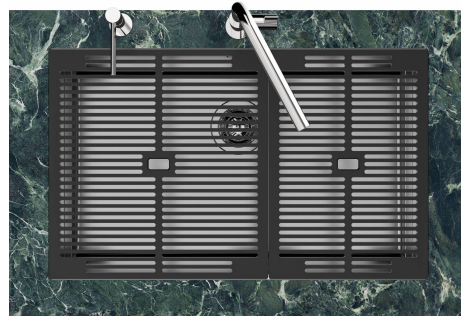

GALLERIA FOTOGRAFICA

IN DOTAZIONE