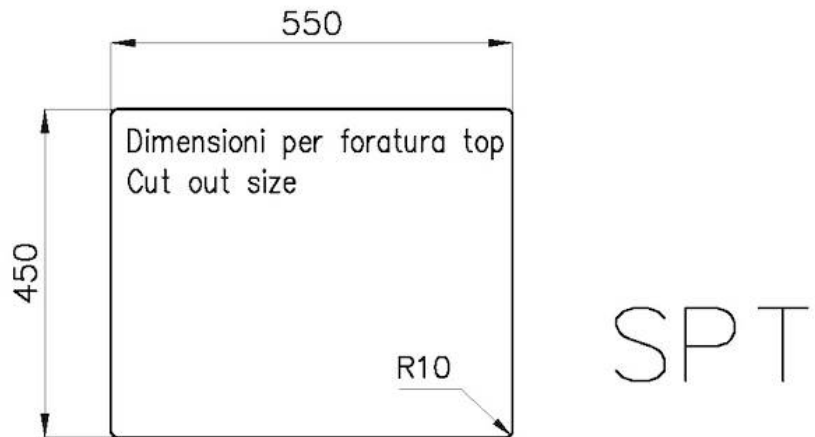

Texture Spazzolatura in linea

Base 60 cm

Dimensioni 570 x 470 mm

Dotazioni standard Ganci di fissaggio, guarnizione, piletta, troppo-pieno e sifone, Imballo in scatola

Fori Mixer Nessun foro di serie

Foro incasso Vedi scheda tecnica

8100 615

1255/05-

GRIGLIA POSIZIONATA A FILO VASCA / GRID EDGE POSITIONING

GRIGLIA POSIZIONATA SUL FONDO / GRID BOTTOP POSITIONING

1255/05-

intaglio per il troppo-pieno
solo con top > 10 mm
recess for housing the over-flow
only for top > 10 mm